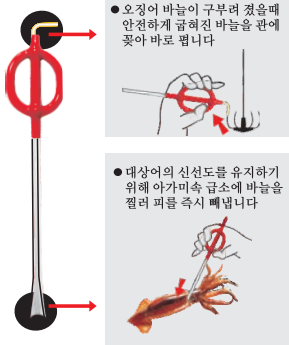

문어잡추

망둥어송어

문어쭈꾸미

담수채비

소품

공방 수제품

GK-313 다용도 시메이

- 대상어종 : 오징어, 모든 심해어종
- 소비자가격 : 11,000원
- 포장단위(1BOX) : 10개입