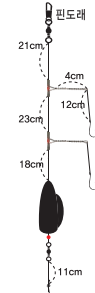

4개입
전장
80cm

바늘	12
추	12 16 20

- 민물형
※ 지누바늘(니켈)
바늘 3 4 5 6
추 8
- 바다형
※ 세이고바늘(니켈)
바늘 14 16 18
추 8

KS-185 로켓트 채비

- 대상어종 : 우럭, 게르치, 망둥어, 농어
- 소비자가격 : 1,000원
- 포장단위(1BOX) : 100개입

전장
90cm

BEST

KS-186 고급 묶음추