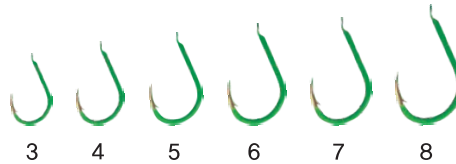

forged Straight Flatted

■ 1박스 20개입
■ 3,000원

GK-003 구레(GURE)/골드(GOLD)

호 수	3	4	5	6	7	8	9	10
수 량	14	14	14	14	13	12	11	10

forged Straight Flatted

■ 1박스 20개입
■ 3,000원

GK-009 구레(GURE)/그린(GREEN) Topless

호 수	3	4	5	6	7	8
수 량	14	14	14	14	13	12