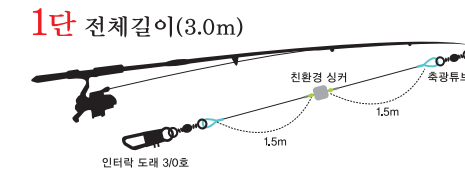

라인	와이어	경심
단수	1 2	1 2
전장	3.0m 3.5m	3.0m 3.5m

바늘
바다외출채비
전어취치자릿들
갈치채비
우럭채비
함고치채비
무궁추
망둥어송어
문어쭈꾸미
담수채비
소품