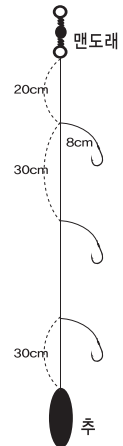

KS-362 장대용 볼락(3단)

- 대상어종: 볼락
- 소비자가격: 1,000원
- 포장단위(1BOX): 50개입

2개입
전장
110cm

※ 마쓰바늘(블랙니켈)

바늘	6	7	8	9	10	11	12
본선	1.5	1.5	1.5	2	2	3	4
지선	1.2	1.2	1.2	1.5	1.5	2	2

친환경추