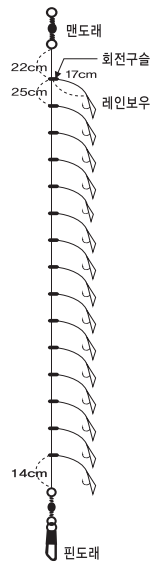

전장
345cm

※ 아지바늘(골드)

바늘	12	13	14	15	17
본선	5	5	7	8	8
지선	3	3	4	5	5

KS-263 물따라 Bing글돌고(15단)

- 대상어종: 열기, 볼락
- 소비자가격: 3,000원
- 포장단위(1BOX): 50개입

전장
345cm

※ 아지바늘(골드)

바늘	13	14	15
본선	6	7	8
지선	3	4	5

전장
380cm

※ 아지바늘(골드)

바늘	15
본선	7
지선	4

바늘
바다외출채비
전어취치자림들
갈치채비
우럭채비
함공치채비
문어잡추
망둥어송어
문어꾸꾸미
담수채비
소품

바늘

바다의출채비

전어취치자림물

갈치채비