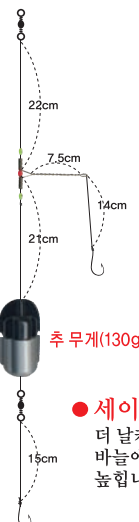

● 거북 묶음추 채비

추 무게(130g)

● 세이고 등침바늘(니켈) 더 날카롭고 강력해진 세이고 바늘에 등침을 더해 혹강력을 높입니다

전장 65cm

KF-305 장어채비(거북 묶음추)

- 대상어종 : 장어, 메기, 송어, 배스
- 소비자가격 : 2,000원
- 포장단위(1BOX) : 100개입

바늘	16
본선	10
지선	6

친환경

NEW