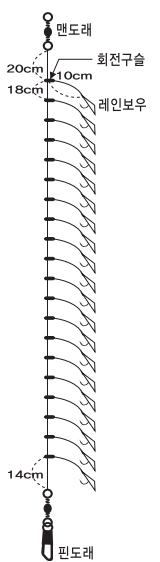

KS-197 물따라 Bing글돌고(20단)

- 대상어종: 열기, 볼락
- 소비자가격: 4,000원
- 포장단위(1BOX): 50개입

전장
380cm

※ 아지바늘(골드)

바늘	15
본선	7
지선	4

바늘
바다외출채비
전어취치자림들
갈치채비
우럭채비
함공치채비
문어잡추
망둥어송어
문어꾸꾸미
담수채비
소품