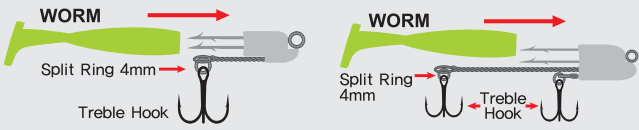

원터치 지그훅으로 원이 쉽게 교체된다.