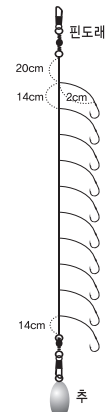

친환경

- 바늘은 작고 끝은 날카로워 작은 빙어의 입질에도 훅킹력은 뛰어납니다
- 납 성분이 없는 친환경추를 사용합니다

전장
160cm

GK-333 친환경 빙어채비(10단)

- 대상어종 : 빙어
- 소비자가격 : 5,000원
- 포장단위(1BOX) : 50개입

※ 소데바늘

바늘	0.3
본선	0.8
지선	0.4