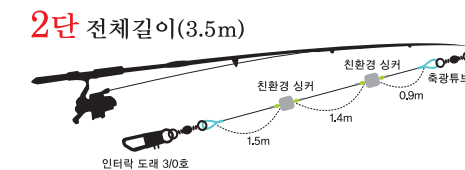

라인	와이어	경심
단수	1 2	1 2
전장	3.0m 3.5m	3.0m 3.5m

바늘
바다외출채비
전어취치자릿들
갈치채비
우럭채비
함고치채비
무궁추
망둥어송어
문어쭈꾸미
담수채비
소품