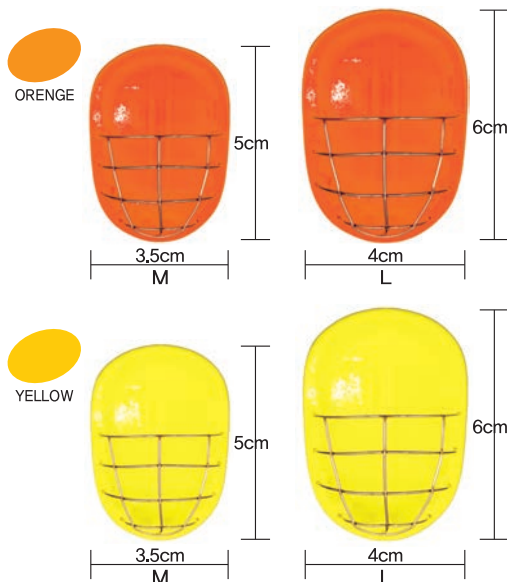

KS-228 카고찌

- 대상어종 : 학공치, 뱀에돔
- 소비자가격 : 8,000원
- 포장단위(1BOX) : 10개입

색상	오렌지	옐로우
사이즈	M L	M L