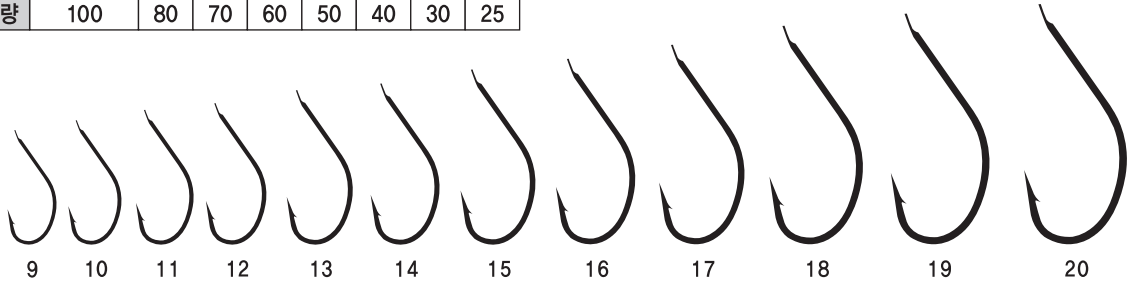

鉤

FISHING HOOK ■ 참바늘 클래식 덕용 바늘

KE-212 덕용 세이코(SEIGO)/니켈(NICKEL)

호 수	9	10	11	12	13	14	15	16	17	18
수 량	100									

■ 1박스 10개입
■ 6,000원

호 수	19	20	22	24	26	28	30	32	34
수 량	100	80	70	60	50	40	30	30	25