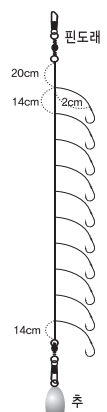

바늘	0.3
본선	0.8
지선	0.4

친환경

- 바늘은 작고 끝은 날카로워 작은 빙어의 입질에도 훅킹력은 뛰어납니다
- 납 성분이 없는 친환경추를 사용합니다

전장
160cm

GK-333 친환경 빙어채비(10단)

- 대상어종 : 빙어
- 소비자가격 : 5,000원
- 포장단위(1BOX) : 50개입

※ 소데바늘

바늘	0.3
본선	0.8
지선	0.4