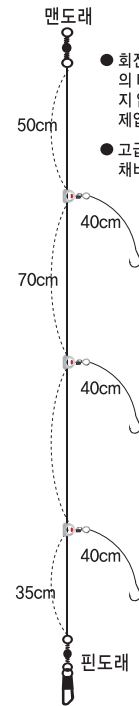

● 조오목

- 참돔 및 기타어종을 겨냥한 배낚시 전용 회전구슬 카드

전장
225cm

GK-303 조오목(3단)

- 대상어종 : 참돔, 우럭, 광어
- 소비자가격 : 2,000원
- 포장단위(1BOX) : 50개입

※ 참돔바늘(핑크)

바늘	9	10	11	12
본선	6	6	7	7
지선	5	5	6	6

바늘

바다외출채비

전어취치자릿물

갈치채비

우럭채비

학공치채비

문어잡추

망둥어송어

문어쭈꾸미

담수채비

소품