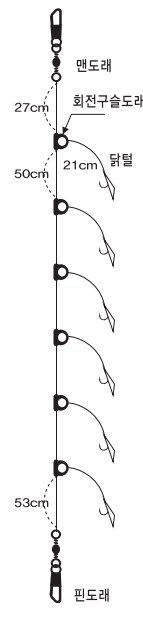

海水

SALT WATER

■ 외줄 채비 / 왕열기, 왕볼락, 왕우럭

반짝이

전장 300cm

※ 마쓰바늘(블랙니켈)

KS-373 물따라 빙글돌고(6단)(레인보우)

- 대상어종: 열기, 볼락, 고등어
- 소비자가격: 2,000원
- 포장단위(1BOX): 50개입

닭털

※ 세이고바늘(니켈)

바늘	16	18	22
본선	7	10	12
지선	5	6	8

※ 아지바늘(레드)

바늘	18	20	22	24	26
본선	10	12	12	12	12
지선	6	8	8	8	8

KS-139 속공 돌고돌고(6단)(닭털)

- 대상어종: 왕열기, 왕볼락
- 소비자가격: 3,500원
- 포장단위(1BOX): 50개입

전장 330cm