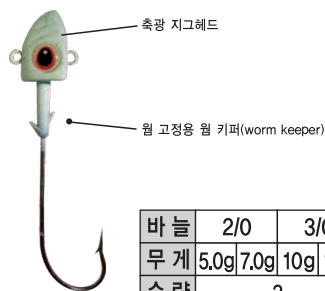

바늘	2/0	3/0		
무게	5.0g	7.0g	10g	14g
수량	3			

GK-329 스톰지그

- 대상어종 : 갈치
- 소비자가격 : 5,000원
- 포장단위(1BOX) : 10개입

- 저중심 라운드 형상으로 안정적인 자세를 실현하였습니다
- 하이카본의 날카로운 바늘은 관통력이 우수합니다
- 2개의 월키퍼 채움으로 회수성능을 높이고 촉광헤드로 대상어를 유인합니다