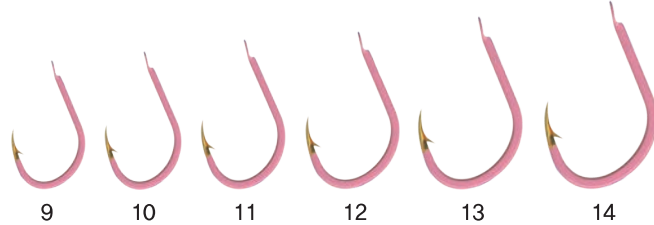

KS-104 골든레이크 참돔(MADAI)/핑크(PINK) **Topless**

호 수	9	10	11	12	13	14
수 량	12	11	11	10	10	9