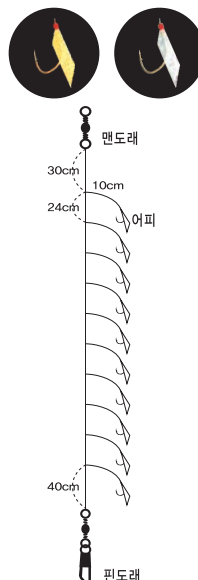

※ 마쓰바늘(블랙니켈)

바늘	6	7	8	9	10	11	12
본선	1.5	1.5	1.5	2	2	3	4
지선	1.2	1.2	1.2	1.5	1.5	2	2

친환경추

갯바위 및 방파제의 파수꾼!
볼락 헌터

KS-247 친환경 장대용 볼락(3단)

- 대상어종: 볼락
- 소비자가격: 1,500원
- 포장단위(1BOX): 50개입

2개입
전장
110cm

※ 마쓰바늘(블랙니켈)

바늘	6	7	8	9	10	11	12
본선	1.5	1.5	1.5	2	2	3	3
지선	1.2	1.2	1.2	1.5	1.5	2	2

BEST 어피

KS-141 볼락 외줄낚시(10단)

- 대상어종: 볼락, 고등어
- 소비자가격: 2,000원
- 포장단위(1BOX): 100개입

전장
290cm

※ 아지바늘(골드)

바늘	9	10	11	12	13	14	15
본선	3	4	5	4	5	8	7
지선	1.5	2	3	2	3	3	4