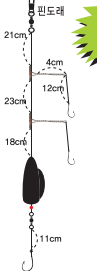

- 대상어종 : 게르치, 노래미, 도다리
- 소비자가격 : 4,000원
- 포장단위(1BOX) : 25개입

4개입
전장
65cm

바늘	12	16
추	12 16 20	16 20

BEST

KS-365 고급 묶음추(25호)
KS-366 고급 묶음추(30호)