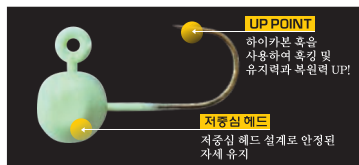

볼락/전갱이 전용 지그헤드

- 민물과 바다를 가리지않는 중소형 대상어로 한 제품입니다
- 국내산 하이카본 훅을 사용하여 유지력과 복원력이 뛰어납니다
- 발광력이 강한 야광헤드를 사용하였습니다

바늘	4	2
무게	0.6g, 0.8g, 1.0g, 1.5g, 2.0g, 2.5g, 3.0g	
수량	10	

GK-376 메바스타
■ 대상어종 : 볼락, 전갱이, 민물 소형어종
■ 소비자가격 : 6,000원
■ 포장단위(1BOX) : 10개입