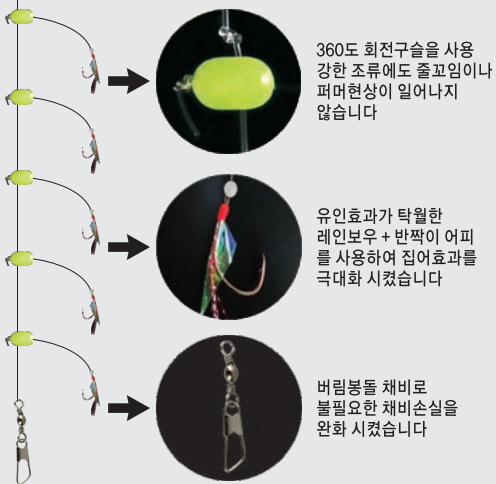

- 저중심 라운드 형상으로 안정적인 자세를 실현하였습니다
- 하이카본의 날카로운 바늘은 관통력이 우수합니다
- 2개의 월키퍼 채움으로 회수성능을 높이고 촉광헤드로 대상어를 유인합니다

바늘	M			
무게	1.0g	1.5g	2.0g	3.0g
수량	4			

GK-324 풀치, 볼락 지그헤드

- 대상어종 : 갈치, 볼락
- 소비자가격 : 4,000원
- 포장단위(1BOX) : 10개입

Salt Water

대상어종의 다양한 취이습성과 특성을 고려해, 현장에서 신속하고 편리하게 사용할 수 있게 만든 맞춤형 채비입니다. 특히 채비셋팅이 간편하여 초보 및 남녀노소 누구나 낚시를 즐기실 수 있습니다

海水

SALT WATER

■ 외줄 채비 / 열기, 볼락, 심해용

● 외줄낚시(회전구슬)채비 / 열기, 볼락, 심해용

군집성을 이루며 생활하는 대상어의 취이습성을 고려, 조사님들이 아주 편리하게 사용할 수 있도록 제작된 회전구슬 외줄낚시 채비입니다

물따라 빙글돌고 외줄낚시 의 특징

360도 회전구슬을 사용 강한 조류에도 줄꼬임이나 퍼머현상이 일어나지 않습니다

유인효과가 탁월한 레인보우 + 반짜이 어피를 사용하여 집어효과를 극대화 시켰습니다

버림봉돌 채비로 불필요한 채비손실을 완화 시켰습니다

물따라 빙글~ 돌고 시리즈

- 회전구슬을 사용하여 줄꼬임이나 줄고임을 완화 시켰습니다
- 수입원사를 사용하여 대상어의 강한 바늘털이에도 잘 끊어지지 않습니다
- 지역별 특성을 살려 다양한 인조미끼(어피, 레인보우 등)로 제작되어 조사님들의 선택의 폭을 넓혔습니다.