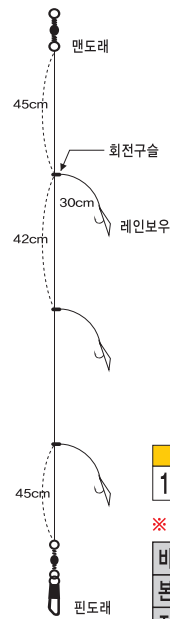

KS-323 심해 물따라 빙글돌고(10단)

- 대상어종 : 왕열기, 왕볼락, 왕우럭
- 소비자가격 : 3,500원
- 포장단위(1BOX) : 50개입

반짝이