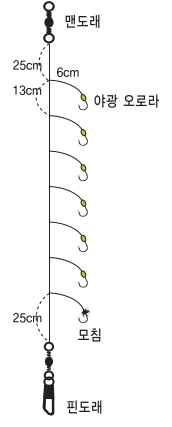

KS-225 해조 자리돔 전용채비(7단)

- 대상어종: 자리돔
- 소비자가격: 1,500원
- 포장단위(1BOX): 50개입

전장 **130cm**

※ 소데바늘(골드)

바늘	3	4	5
본선	3	3	3
지선	1.5	1.5	1.5