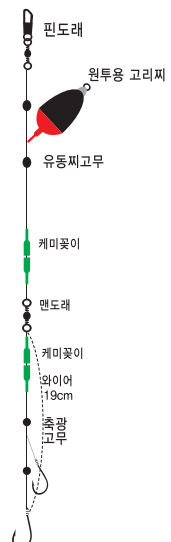

KS-364 원투 칼치채비

- 대상어종: 칼치
- 소비자가격: 4,500원
- 포장단위(1BOX): 20개입

※ 마쓰바늘(니켈)

바늘	1/0
지선	와이어