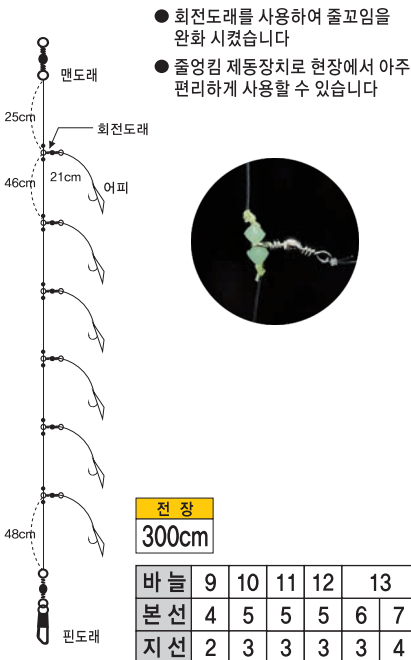

전장 300cm

KS-416 돌고돌고(6단)

- 대상어종: 열기, 볼락
- 소비자가격: 2,000원
- 포장단위(1BOX): 50개입

어피