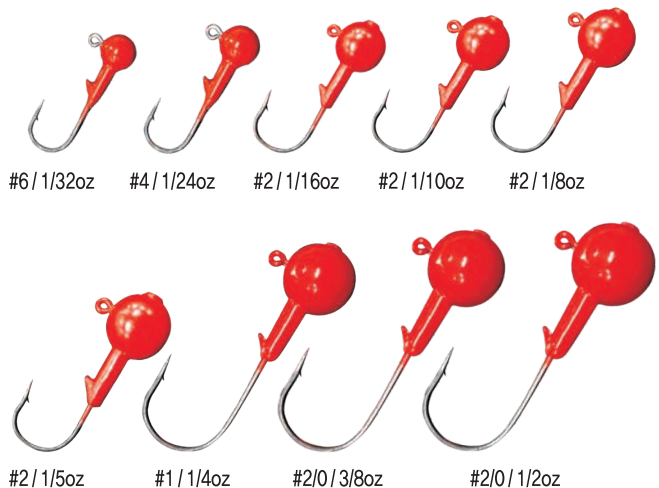

바늘	8	6	4
무게	0.6g, 0.8g	1.0g, 1.5g, 2.0g, 2.5g	3.0g
수량	5	5	4

GK-349 메바킹
 ■ 대상어종 : 볼락, 전갱이, 민물 소형어종
 ■ 소비자가격 : 4,000원
 ■ 포장단위(1BOX) : 10개입

볼락/전갱이 전용 지그헤드

- 민물과 바다를 가리지않는 중소형 대상어로 한 제품입니다
- 국내산 하이카본 훅을 사용하여 유지력과 복원력이 뛰어납니다
- 발광력이 강한 야광헤드를 사용하였습니다

바늘	4	2
무게	0.6g, 0.8g, 1.0g, 1.5g, 2.0g, 2.5g, 3.0g	
수량	10	

GK-376 메바스타
 ■ 대상어종 : 볼락, 전갱이, 민물 소형어종
 ■ 소비자가격 : 6,000원
 ■ 포장단위(1BOX) : 10개입

바늘	6	4
무게	1/32, 1/24	1/32, 1/24, 1/16, 1/10, 1/8
수량	50	50

바늘	2	1	2/0
무게	1/16, 1/10, 1/8	1/5, 1/4, 3/8, 1/2	
수량	50	40	30, 25

GK-355 지그스타
 ■ 대상어종 : 쏘가리, 꺾지, 볼락, 전갱이
 ■ 소비자가격 : 12,000원
 ■ 포장단위(1BOX) : 10개입

바늘
바다외출채비
전어취치자릿물
갈치채비
우럭채비
함고치채비
문어줄추
망둥어송어
문어쭈꾸미
담수채비
소품

鉤

FISHING HOOK ■ 지그헤드

- 바다와 민물을 대상으로 기호에 맞춰 제작된 더블훅 지그헤드입니다
- 트레블 훅의 빠른 훅킹과 싱글 훅의 정확성을 접목시킨 제품입니다
- 촉광헤드로 대상어의 유인효과를 높였습니다