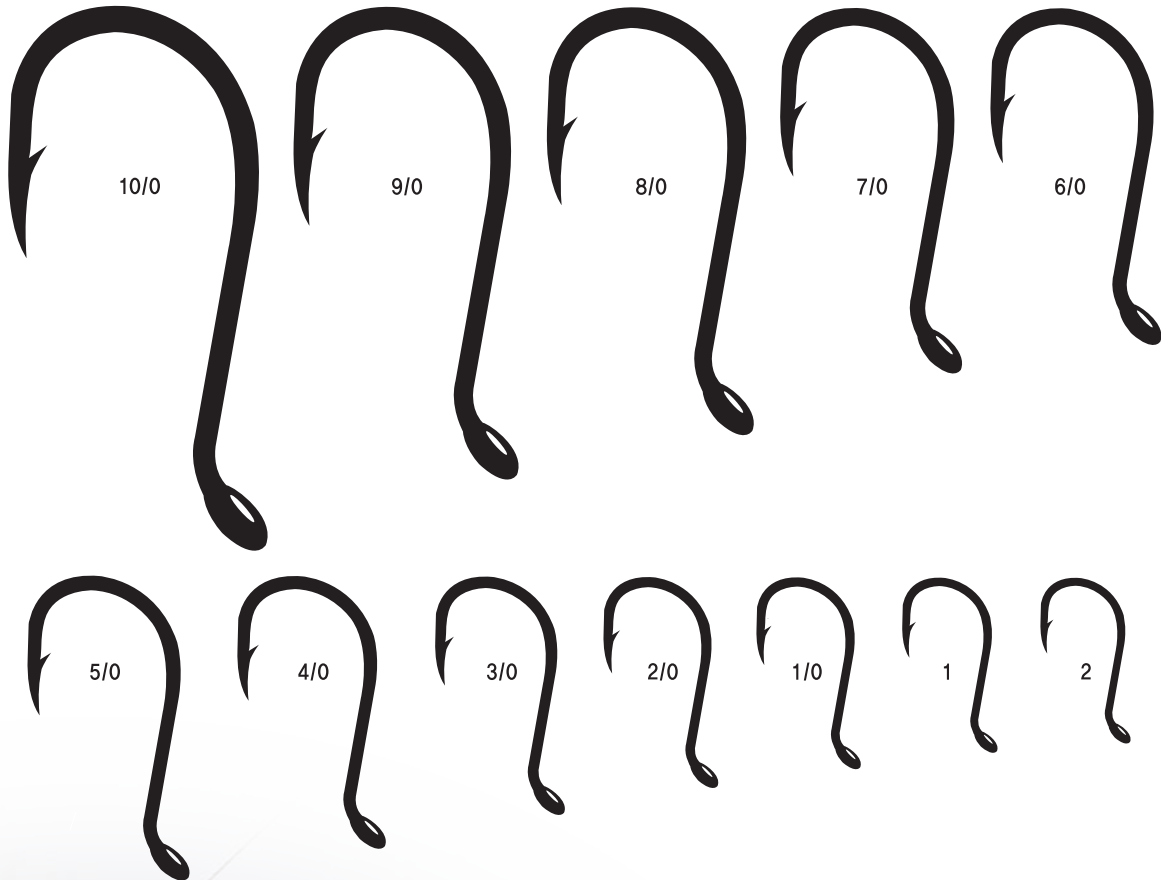

호 수	2/0	3/0				
수 량	100		Forged	Straight	Ringed	Barb

- 1박스 10개입
- 12,000원

鉤

FISHING HOOK ■ 참바늘 클래식 덕용 바늘

KE-212 덕용 세이코(SEIGO)/니켈(NICKEL)

호 수	9	10	11	12	13	14	15	16	17	18
수 량	100									

■ 1박스 10개입
■ 6,000원

호 수	19	20	22	24	26	28	30	32	34
수 량	100	80	70	60	50	40	30	30	25

KE-213 덕용 농어(SUZUKI)/니켈(NICKEL)

호 수	13	14	15	16	17	18	19	20	22	24
수 량	100	90	85	80	75	70	65	50	40	30

■ 1박스 10개입
■ 6,000원

KE-214 덕용 비크(BEAK)/니켈(NICKEL)

호 수	2	1	1/0	2/0	3/0	4/0
수 량	100			90	80	

■ 1박스 10개입
■ 12,000원

호 수	5/0	6/0	7/0	8/0	9/0	10/0
수 량	70	60	50	40	30	20

바늘

바다외줄채비

전어취치자릿물

갈치채비

우럭채비