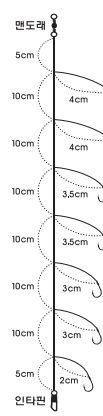

KS-513 빙어의 신 단차채비(친환경추)(7단)

- 대상어종: 빙어
- 소비자가격: 4,000원
- 포장단위(1BOX): 50개입

※ 소데바늘

바늘	0.3
본선	0.5
지선	0.3

- 단차채비로 제작되어 빙어의 습성을 고려, 취이본능을 자극시킵니다
- 전장이 짧으므로 겨울 시즌 텐트안에서도 천장걸림이 없어 편하게 낚시를 즐기실 수 있습니다
- 단차마다 환경추 유.무제품으로 나뉘어져 조사님들이 기호에 맞게 선택의 폭을 넓혔습니다

KS-514 빙어의 신 단차채비(7단)

- 대상어종: 빙어
- 소비자가격: 3,000원
- 포장단위(1BOX): 50개입

※ 소데바늘

바늘	0.3
본선	0.5
지선	0.3