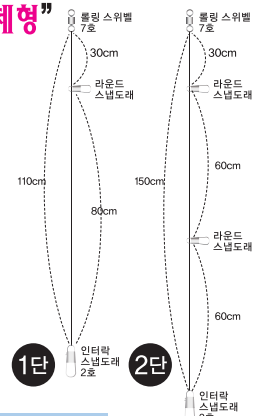

GK-708 한치 이카메탈 리그

- 대상어종 : 오징어, 한치
- 소비자가격 : 2,000원(2단), 3,000원(3단)
- 포장단위(1BOX) : 20개입

단수	2	3
전장	1.1m	1.4m
수량	2	

GK-709 한치 이카메탈 리그 일체형

- 대상어종 : 오징어, 한치
- 소비자가격 : 2,000원
- 포장단위(1BOX) : 20개입

단수	2	3
전장	1.1m	1.5m
수량	2	

NEW

- 사용 루어 및 특징
  - 이카스테
  - 이카메탈
  - 스테 및 스틱의 탈착이 쉬우며, 강한 라운드 스텝을 사용하였습니다.
  - 피버현상이 적은 고급원사를 사용해 직진성과 강도가 매우 뛰어납니다.
- 응용 채비
  - 이카메탈
  - 80cm 지선이 조류에 흐르면서 자연스러운 액션을 구사합니다.
  - *1.5~2.5 예기 사용