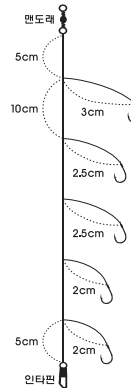

바늘

바다외출채비

전어취치자릿물

갈치채비

우럭채비

학고치채비

문어문추

망둥어송어

문어꾸꾸미

담수채비

소품

NEW

빙어의 신 단차채비

- 이제껏 볼수 없었던 신개념 빙어납치
- 단차채비로 제작되어 빙어의 습성을 고려, 취이본능을 자극시킵니다
- 바늘 끝은 더욱 가늘고 날카롭게 설계되어 바늘걸림 시 후킹력이 올라갑니다
- 전장이 짧으므로 겨울 시즌 텐트 안에서도 천장걸림이 없어 편하게 낚시를 즐기실 수 있습니다

KS-511 빙어의 신 단차채비(친환경추)(5단)

- 대상어종: 빙어
- 소비자가격: 3,500원
- 포장단위(1BOX): 50개입

※ 소데바늘

KS-512 빙어의 신 단차채비(5단)

- 대상어종: 빙어
- 소비자가격: 3,000원
- 포장단위(1BOX): 50개입

※ 소데바늘

바늘	0.3	전장 50cm
본선	0.5	
지선	0.3