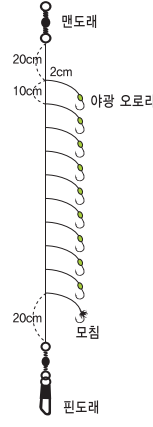

KS-285 자리돔 전용채비(10단)

- 대상어종: 자리돔, 전어, 쥐치
- 소비자가격: 2,500원
- 포장단위(1BOX): 50개입

전장 **130cm**

※ 소데바늘(골드)

바늘	3	4	5
본선	3	3	3
지선	1.5	1.5	1.5