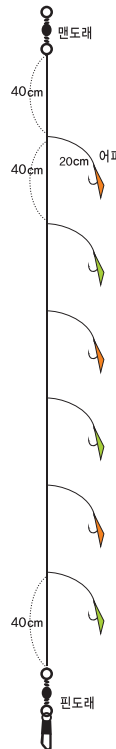

● **멀티어피 외줄낚시**

- 세가지 색상의 화려한 멀티어피로 대상어의 유인효과를 극대화합니다
- 절임한 고등어 어피를 사용하여 최고의 집어효과를 볼 수 있습니다
- 방글구슬을 사용하여 줄 엉킴을 방지합니다

어피 수입원사

NEW

新秘法 간장절임+ 고등어 어피 사용

간장절임한 고등어 어피사용으로 최고의 집어효과를 발휘합니다!

줄꼬임 해소

줄꼬임 해소

- 세가지 색상의 화려한 멀티어피로 대상어의 유인효과를 극대화 시킵니다
- 아지도스케 마감처리로 일반 바늘보다 높은 강도를 자랑하며 내구성이 매우 뛰어납니다
- 방글구슬을 사용하여 줄엉킴이 없습니다

어피 구슬형

어피 매듭형

전장 280cm

전장 280cm

전장 330cm

GK-344 볼락파티(6단)(구슬형)

- 대상어종: 볼락, 열기, 고등어, 메가리
- 소비자가격: 3,500원(8~13호), 4,000원(15,17호)
- 포장단위(1BOX): 20개입, 50개입

※ 아지도스케바늘

바늘	8	9	10	11	12	13	15	17
본선	3	3	4	5	6	7	8	8
지선	1.5	1.5	2	3	3	3	5	5

GK-345 볼락파티(6단)(매듭형)

- 대상어종: 볼락, 열기, 고등어, 메가리
- 소비자가격: 3,500원
- 포장단위(1BOX): 20개입, 50개입

※ 아지도스케바늘

바늘	5	6	7	8	9	10	11	12	13
본선	1.5	1.7	2	3	3	4	5	5	6
지선	0.8	1	1.2	1.5	1.5	2	3	3	3

GK-348 볼락파티(8단)(간장어피)

- 대상어종: 볼락
- 소비자가격: 5,500원
- 포장단위(1BOX): 30개입, 50개입

※ 지누도스케바늘

바늘	11	12	13	15	17
본선	5	5	8	8	8
지선	2	2	3	5	5

바늘

바다의출채비

절어취치자림

갈치채비

우럭채비

학고치채비

문어줄

망둥어송어

문어쭈꾸미

담수채비

소품