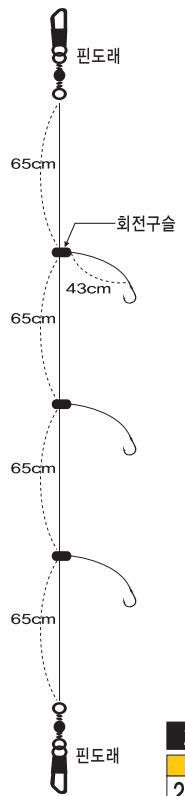

2개입 전장 260cm

KS-302 볼락킬러(3단)

- 대상어종 : 볼락
- 소비자가격 : 2,500원
- 포장단위(1BOX) : 50개입

※ 네무리바늘(블랙니켈)

바늘	9	10	11	12
본선	4	5	6	6
지선	2	3	3	3