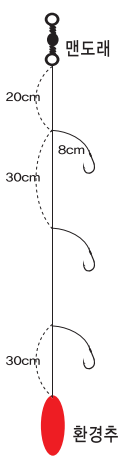

갯바위 및 방파제의 파수꾼!
볼락 헌터