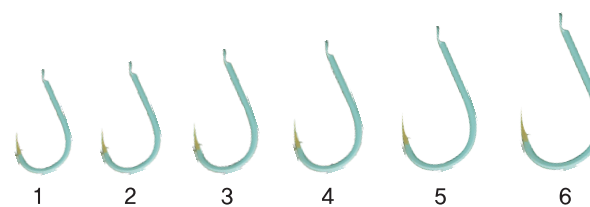

KS-103 골든레이크 감성돔(CHINU)/그린(GREEN) Topless

호 수	1	2	3	4	5	6
수 량	12	12	12	11	11	11