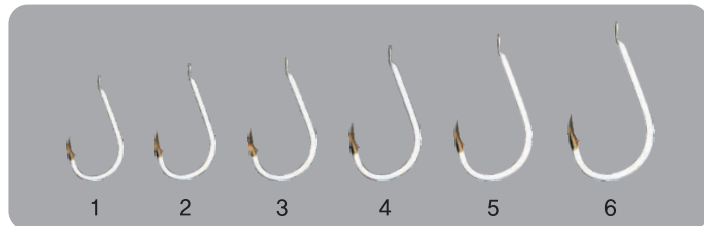

GK-007 지누(CHINU)/화이트(WHITE) Topless

호 수	1	2	3	4	5	6
수 량	17	17	17	16	15	14