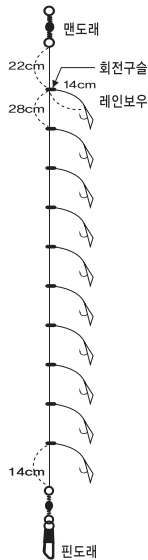

전장 285cm

전장 285cm

KS-222 물따라 빙글돌고(10단)

- 대상어종 : 열기, 볼락
- 소비자가격 : 2,000원(9호~14호), 2,500원(15호~18호)
- 포장단위(1BOX) : 50개입

※ 아지바늘(골드)

바늘	9	10	11	12	13	14
본선	3	3	5	4	5	5
지선	1.5	1.5	3	2	3	3

바늘	15	17	18
본선	8	8	8
지선	5	5	5