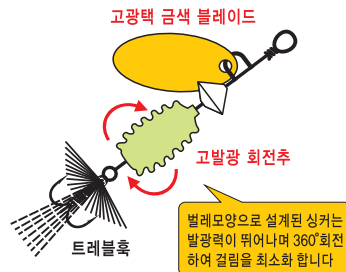

고광택 금색 블레이드 & 고발광 회전추

“뉴 꺾지 킬라”

- 릴링 시 회전하며 고광택을 발산하는 블레이드는 생동감 있는 유인력을 연출하며 고발광 회전추는 물 속 주위가 탁하고 어두울 때 매우 탁월한 효과를 발휘합니다

GK-339 뉴 꺾지킬라

- 대상어종: 꺾지, 쏘가리, 송어
- 소비자가격: 8,000원
- 포장단위(1BOX): 10개입

2개입

사이즈	1/16oz	1/8oz	1/4oz
-----	--------	-------	-------