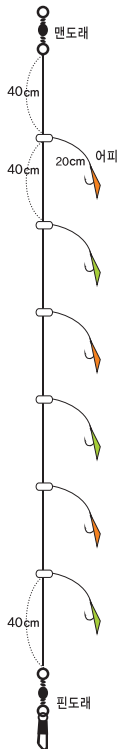

● **멀티어피 외줄낚시**

- 세가지 색상의 화려한 멀티어피로 대상어의 유인효과를 극대화합니다
- 절임한 고등어 어피를 사용하여 최고의 집어효과를 볼 수 있습니다
- 방글구슬을 사용하여 줄 엉킴을 방지합니다

어피 수입원사

NEW

新秘法 간장절임+ 고등어 어피 사용

간장절임한 고등어 어피사용으로 최고의 집어효과를 발휘합니다!

줄꼬임 해소

줄꼬임 해소

- 세가지 색상의 화려한 멀티어피로 대상어의 유인효과를 극대화 시킵니다
- 아지도스케 마감처리로 일반 바늘보다 높은 강도를 자랑하며 내구성이 매우 뛰어납니다
- 방글구슬을 사용하여 줄엉킴이 없습니다

어피 구슬형

어피 매듭형

전장 280cm

전장 280cm

전장 330cm

GK-344 볼락파티(6단)(구슬형)

- 대상어종: 볼락, 열기, 고등어, 메가리
- 소비자가격: 3,500원(8~13호), 4,000원(15,17호)
- 포장단위(1BOX): 20개입, 50개입

※ 아지도스케바늘

바늘	8	9	10	11	12	13	15	17
본선	3	3	4	5	6	7	8	8
지선	1.5	1.5	2	3	3	3	5	5

GK-345 볼락파티(6단)(매듭형)

- 대상어종: 볼락, 열기, 고등어, 메가리
- 소비자가격: 3,500원
- 포장단위(1BOX): 20개입, 50개입

※ 아지도스케바늘

바늘	5	6	7	8	9	10	11	12	13
본선	1.5	1.7	2	3	3	4	5	5	6
지선	0.8	1	1.2	1.5	1.5	2	3	3	3

GK-348 볼락파티(8단)(간장어피)

- 대상어종: 볼락
- 소비자가격: 5,500원
- 포장단위(1BOX): 30개입, 50개입

※ 지누도스케바늘

바늘	11	12	13	15	17
본선	5	5	8	8	8
지선	2	2	3	5	5

바늘

바다의출채비

절어취치자림

갈치채비

우럭채비

학고치채비

문어줄

망둥어송어

문어쭈꾸미

담수채비

소품