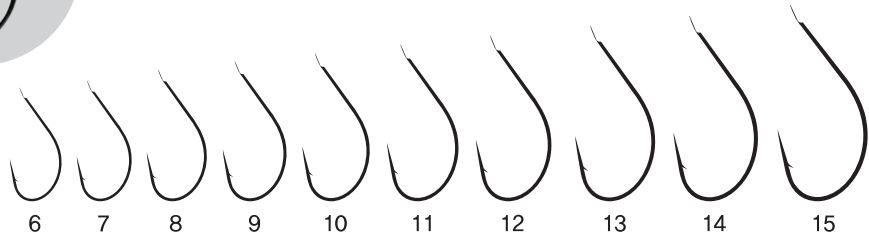

- 1박스 10개입
- 7,000원

Forged Kirbed Flatted

KE-509 덕용 볼락(MASU)/블랙니켈(BLACK NICKEL)

호 수	6	7	8	9	10	11	12	13	14	15
수 량	100	100	100	100	100	100	100	90	80	70

- 1박스 10개입
- 6,000원

Forged Kirbed Flatted

KE-510 덕용 볼락(MASU)/레드(RED)