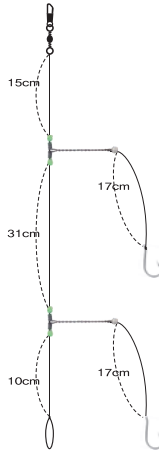

● 장어 채비

● 블랙색상의 나일론사를 사용, 물 속에서 잘 보이지 않으므로 대상어의 경계심을 완화시켜 월등한 조과를 올립니다

10개입
전장 40cm

KS-297 장어바늘

- 대상어종 : 장어, 메기, 빠가사리
- 소비자가격 : 2,000원
- 포장단위(1BOX) : 50개입

※우나기바늘(블랙니켈)

바늘	14	15	16
----	----	----	----

● 블랙색상의 나일론사를 사용, 물 속에서 잘 보이지 않으므로 대상어의 경계심을 완화시켜 월등한 조과를 올립니다