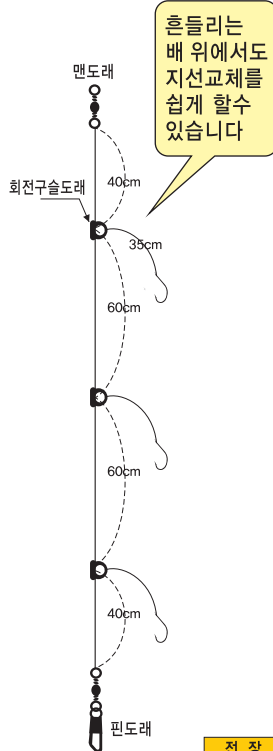

전장
200cm

KS-255 잠수가지채비(3단)

- 대상어종 : 참돔, 부시리, 농어
- 소비자가격 : 2,000원
- 포장단위(1BOX) : 50개입

※ 지누바늘(골드)

바늘	5	6	7	8
본선	6	7	7	8
지선	5	5	5	6