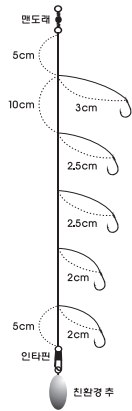

담수채비

소품

NEW

빙어의 신 단차채비

- 이제껏 볼수 없었던 신개념 빙어납치
- 단차채비로 제작되어 빙어의 습성을 고려, 취이본능을 자극시킵니다
- 바늘 끝은 더욱 가늘고 날카롭게 설계되어 바늘걸림 시 후킹력이 올라갑니다
- 전장이 짧으므로 겨울 시즌 텐트 안에서도 천장걸림이 없어 편하게 낚시를 즐기실 수 있습니다

KS-511 빙어의 신 단차채비(친환경추)(5단)