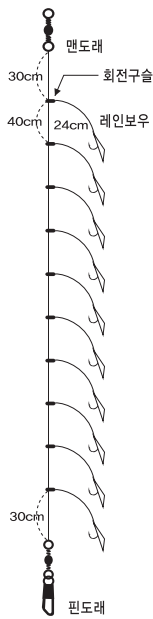

바늘

바다의출채비

전어취치자림물

갈치채비

우럭채비

학고치채비

문어잡추

망둥어송어

문어꾸꾸미

담수채비

소품

반짝이

전 장
290cm

※아지바늘(골드)

바늘	17	18	20	22
본선	8	8	10	12
지선	5	5	6	8

KS-227 물따라 빙글돌고(7단)

- 대상어종 : 왕열기, 왕볼락
- 소비자가격 : 2,500원
- 포장단위(1BOX) : 50개입

케미고무 장착형

전 장
250cm

※마쓰바늘(블랙니켈)

바늘	9	10	11	12	13
본선	4	5	5	6	6
지선	2	3	3	3	4

KS-321 물따라 빙글돌고(6단)(케미형)

- 대상어종 : 열기, 볼락, 고등어
- 소비자가격 : 2,000원
- 포장단위(1BOX) : 50개입

반짝이

BEST

전 장
420cm

※아지바늘(골드)

바늘	17	18	20	22
본선	12	12	12	12
지선	7	7	8	8

KS-323 심해 물따라 빙글돌고(10단)

- 대상어종 : 왕열기, 왕볼락, 왕우럭
- 소비자가격 : 3,500원
- 포장단위(1BOX) : 50개입

반짝이

전 장
172cm

※마쓰바늘(블랙니켈)

바늘	9	10	11	12	13		
본선	4	5	6	5	6	6	7
지선	2	3	3	3	3	3	4

KS-372 물따라 빙글돌고(3단)(레인보우)

- 대상어종 : 열기, 볼락, 고등어
- 소비자가격 : 1,500원
- 포장단위(1BOX) : 50개입