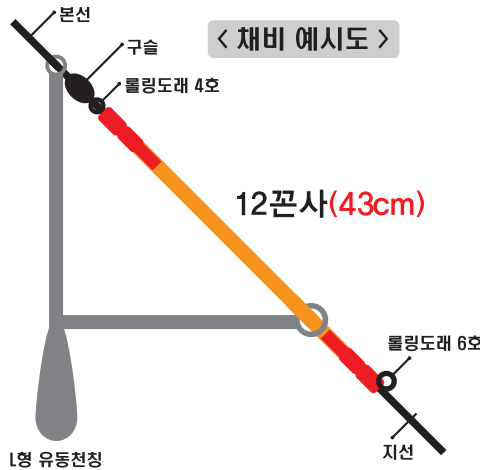

● 국내산 최고급 12끈사

- 특수제작한 국내산 최고급 12끈사로 직진성, 복원성, 강도, 부드러움이 탁월하며 캐스팅 후 비행중 채비의 꼬임을 최소화 합니다