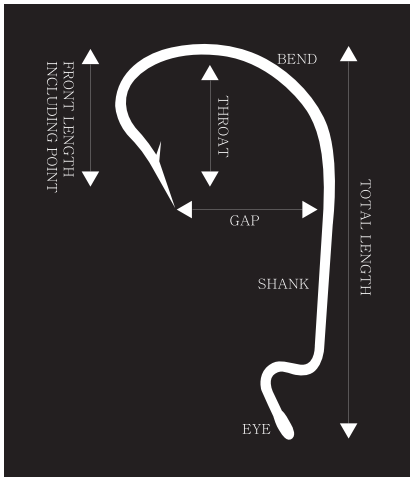

Icon Information