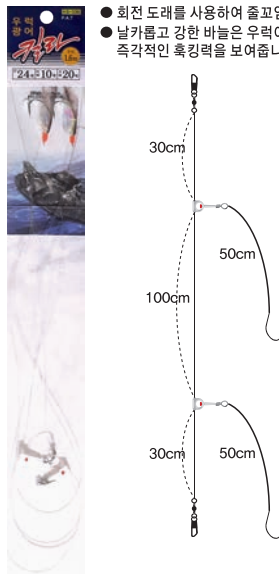

KS-170 모듬낚시 40cm(7~10본)

- 대상어종: 우럭, 게리치, 망둥어, 농어
- 소비자가격: 1,000원
- 포장단위(1BOX): 50개입, 100개입
- ※ 세이고바늘(니켈)

바늘	10	11	12	13	14	15	16	17	18
지선	2	2	2	2	2	3	3	3	5
바늘	20	22	24	26	28				
지선	3	5	3	6	4	8	8	8	

- 회전 도래를 사용하여 줄꼬임을 방지합니다
- 날카롭고 강한 바늘은 우럭이나 광어의 입질에 즉각적인 훅킹력을 보여줍니다