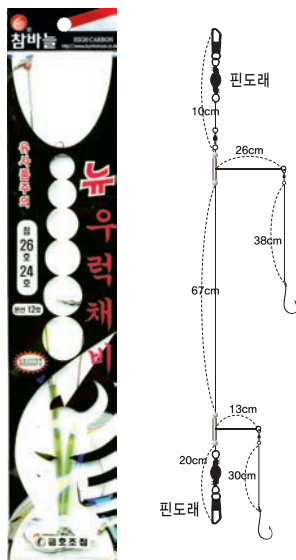

전장
100cm

KS-169 뉴 우럭채비

- 대상어종: 우럭
- 소비자가격: 1,000원
- 포장단위(1BOX): 100개입
- ※ 세이고바늘(니켈)

바늘	24 + 26
지선	12