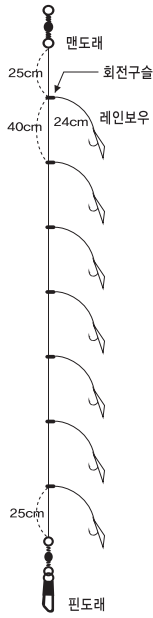

전장
380cm

※ 아지바늘(골드)

바늘	15
본선	7
지선	4

바늘
바다외출채비
전어취치자림들
갈치채비
우럭채비
함공치채비
문어잡추
망둥어송어
문어꾸꾸미
담수채비
소품

바늘

바다의출채비

전어취치자림물

갈치채비

우럭채비

학고치채비

문어잡추

망둥어송어

문어꾸꾸미

담수채비

소품

반짝이

전 장
290cm

※아지바늘(골드)

바늘	17	18	20	22
본선	8	8	10	12
지선	5	5	6	8

KS-227 물따라 빙글돌고(7단)

- 대상어종 : 왕열기, 왕볼락
- 소비자가격 : 2,500원
- 포장단위(1BOX) : 50개입

케미고무 장착형

전 장
250cm

※마쓰바늘(블랙니켈)