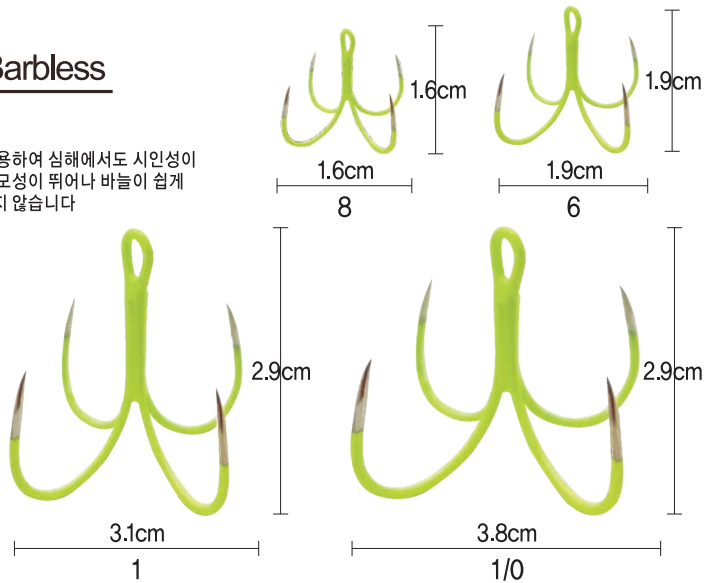

전장 20cm

선경 0.33mm

GK-311 와이어 리더

- 대상어종: 칼치
- 소비자가격: 3,000원
- 포장단위(1BOX): 20개입

- 저중심 슬림형으로 급강하 하여 물의 저항이 적습니다
- 고강도 하드코팅으로 피막의 내구성이 강합니다
- 2개의 어시스트훅과 트레블훅으로 훅강력이 매우 뛰어 납니다
- 반짝이는 홀로그램은 물속에서 살아있는 배이트 피쉬 처럼 대상을 유혹합니다

- 고급 야광도료를 사용하여 심해에서도 시인성이 높고 내구성과 내마모성이 뛰어나 바늘이 쉽게 부러지거나 부식되지 않습니다

GK-504 콰트로 훅

- 대상어종 : 갈치
- 소비자가격 : 5,000원
- 포장단위(1BOX) : 6개입

바늘	1/0	1	2	4	6	8	10
수량	4	4	6	6	6	6	6

- 스테인레스 재질로 부식이 되지않습니다
- 복원력이 뛰어나며 하드루어(미노우)에 삼발바늘 연결 링으로 사용합니다