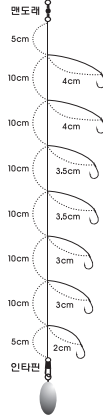

- 단차채비로 제작되어 빙어의 습성을 고려, 취이본능을 자극시킵니다
- 전장이 짧으므로 겨울 시즌 텐트안에서도 천장걸림이 없어 편하게 낚시를 즐기실 수 있습니다
- 단차마다 환경추 유.무제품으로 나뉘어져 조사님들이 기호에 맞게 선택의 폭을 넓혔습니다