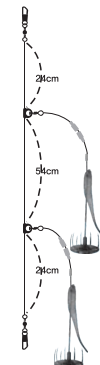

GK-302 뉴 속공채비

- 대상어종: 오징어, 갑오징어, 문어, 쭈꾸미
- 소비자가격: 12,000원
- 포장단위(1BOX): 10개입

2개입
전장
100cm