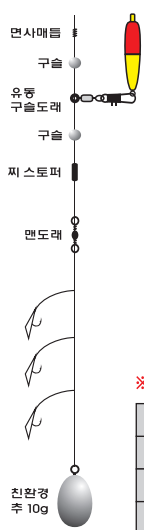

전장		540cm		
※ 아지바늘				
바늘	9	11	13	
본선	5			
지선	3			
찌	3			

KS-432 하나로 오케이 외줄채비

- 대상어종 : 고등어, 전갱이, 볼락, 전어
- 소비자가격 : 4,000원
- 포장단위(1BOX) : 30개입