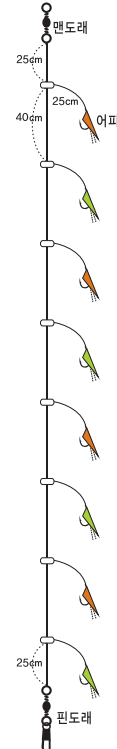

전장 330cm

GK-344 볼락파티(6단)(구슬형)

- 대상어종: 볼락, 열기, 고등어, 메가리
- 소비자가격: 3,500원(8~13호), 4,000원(15,17호)
- 포장단위(1BOX): 20개입, 50개입

※ 아지도스케바늘

바늘	8	9	10	11	12	13	15	17
본선	3	3	4	5	6	7	8	8
지선	1.5	1.5	2	3	3	3	5	5

GK-345 볼락파티(6단)(매듭형)

- 대상어종: 볼락, 열기, 고등어, 메가리
- 소비자가격: 3,500원
- 포장단위(1BOX): 20개입, 50개입

※ 아지도스케바늘

바늘	5	6	7	8	9	10	11	12	13
본선	1.5	1.7	2	3	3	4	5	5	6
지선	0.8	1	1.2	1.5	1.5	2	3	3	3

GK-348 볼락파티(8단)(간장어피)

- 대상어종: 볼락
- 소비자가격: 5,500원
- 포장단위(1BOX): 30개입, 50개입

※ 지누도스케바늘

바늘	11	12	13	15	17
본선	5	5	8	8	8
지선	2	2	3	5	5

바늘

바다의출채비

절어취치자림

갈치채비

우럭채비

학고치채비

문어줄

망둥어송어

문어쭈꾸미

담수채비

소품