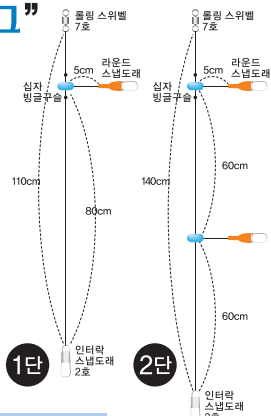

● 두족류 채비 / 오징어, 한치

십자 빙글구슬로 줄꼬임 최소화
“한치 이카메탈 리그”

에민한 두족류의 어신감지에 탁월한 채비
“한치 이카메탈 리그 일체형”