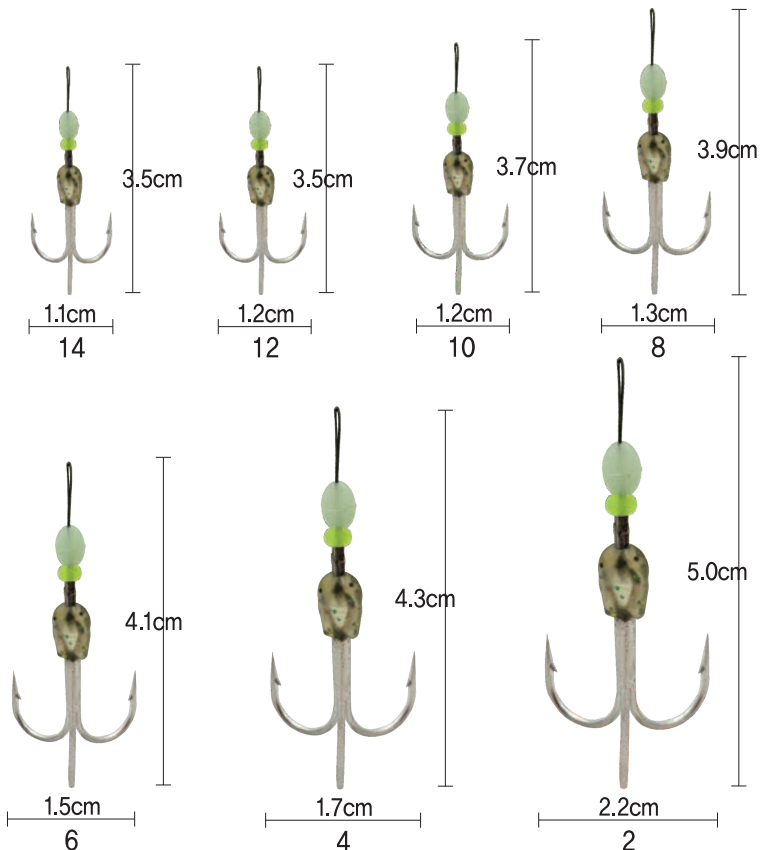

특허품

2개입

사이즈	바늘	헤드무게	웜 길이
8	4	8.0g	4.0"
9	4	9.0g	4.0"
10	2	10.0g	4.0"

"헤드 부분도 Perfect"

● 입체적인 설계로 플링이 안정적이며, 턱라인은 액션 시 물을 갈라 파동을 일으켜 대상어 유인에 탁월합니다

주석
친환경소재

"특수한 미늘 제작"

GK-208 원터치 워블

1. One Touch로 루어를 손쉽게 끼울 수 있다.
2. 루어가 안정적이고 견고하게 고정되어서 쉽게 이탈되지 않는다
3. 루어 결합시 미끼의 외형을 갖추게 되어 뛰어난 유인 효과를 낸다
4. Wire를 구부려 원하는 루어의 형상을 만들 수 있다
5. 탄성이 있는 wire가 루어의 움직임을 돕는다

NEW

● 플랫피싱의 진수!!

고정식, 유동식의 다양한 변환 시스템

- 최적의 밸런스 설계로 대상어를 흑셋 합니다
- 탈, 부착식으로 설계되어 간편합니다
- 강선 와이어 사용으로 내구성이 높습니다
- 칼치, 광어, 양태 등 플랫피싱의 필수 채비입니다
- 고정식/유동식 변환 시스템으로 활용도가 높습니다

2개입

GK-503 멀티플 어시스트 훅

- 대상어종 : 칼치, 광어, 양태
- 소비자가격 : 3,000원
- 포장단위(1BOX) : 6개입

사이즈	2	4	6	8	10	12	14
수량	2						

● 칼치 채비 / 와그작 율

● 루어의 야심작
“와그작 율 시리즈” 첫 출시!

중심과 바늘이 분리(관절바늘)되어 자연스러운 액션 연출
오리발 모양의 테일 강안 파동을 일으켜 걸치 공략에 압도적

와그작
춤추는 칼치

- 대상어종 : 갈치
- 소비자가격 : 5,000원(5g, 7g), 6,000원(10g, 14g)
- 포장단위(1BOX) : 6개입