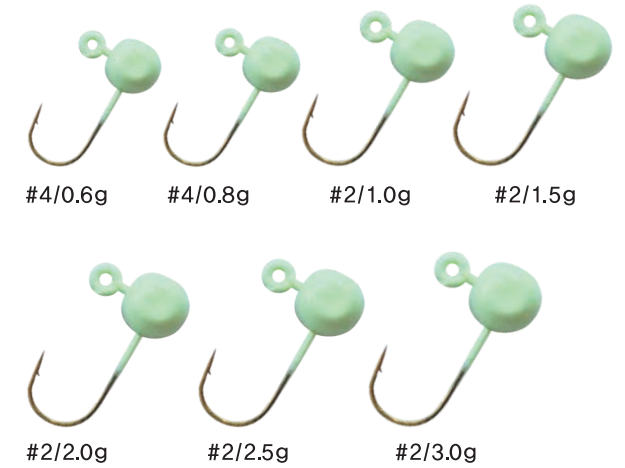

KS-242R 덕용 지그헤드/레드(RED)

친환경

- 1박스 10개입
- 15,000원

호수	2/0	1	2		4				6					
무게	3/8	1/2	1/4	1/16	1/10	1/8	1/5	1/32	1/24	1/16	1/10	1/8	1/32	1/24
수량	30	30	40	50	50	50	40	50	50	50	50	50	50	50

볼락/전갱이 전용 지그헤드

- 민물과 바다를 가리지않는 중소형 대상어로 한 제품입니다
- 짧은 액션(트위치)에 어필력이 뛰어납니다
- 국내산의 고품도 및 내구성의 퀄리티가 뛰어납니다

바늘	8	6	4
무게	0.6g, 0.8g	1.0g, 1.5g, 2.0g, 2.5g	3.0g
수량	5	5	4

GK-349 메바킹
 ■ 대상어종 : 볼락, 전갱이, 민물 소형어종
 ■ 소비자가격 : 4,000원
 ■ 포장단위(1BOX) : 10개입

볼락/전갱이 전용 지그헤드

- 민물과 바다를 가리지않는 중소형 대상어로 한 제품입니다
- 국내산 하이카본 훅을 사용하여 유지력과 복원력이 뛰어납니다
- 발광력이 강한 야광헤드를 사용하였습니다

바늘	4	2
무게	0.6g, 0.8g, 1.0g, 1.5g, 2.0g, 2.5g, 3.0g	
수량	10	

GK-376 메바스타
 ■ 대상어종 : 볼락, 전갱이, 민물 소형어종
 ■ 소비자가격 : 6,000원
 ■ 포장단위(1BOX) : 10개입

바늘	6	4
무게	1/32, 1/24	1/32, 1/24, 1/16, 1/10, 1/8
수량	50	50

바늘	2	1	2/0
무게	1/16, 1/10, 1/8	1/5, 1/4, 3/8, 1/2	
수량	50	40	30, 25

GK-355 지그스타
 ■ 대상어종 : 쏘가리, 꺾지, 볼락, 전갱이
 ■ 소비자가격 : 12,000원
 ■ 포장단위(1BOX) : 10개입

바늘
바다외출채비
전어취치자릿물
갈치채비
우럭채비
함고치채비
문어줄추
망둥어송어
문어쭈꾸미
담수채비
소품

鉤

FISHING HOOK ■ 지그헤드

- 바다와 민물을 대상으로 기호에 맞춰 제작된 더블훅 지그헤드입니다
- 트레블 훅의 빠른 훅킹과 싱글 훅의 정확성을 접목시킨 제품입니다
- 촉광헤드로 대상어의 유인효과를 높였습니다