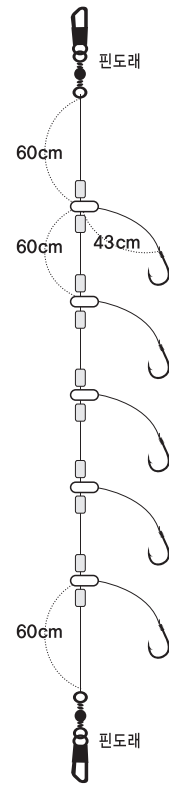

전장 360cm

KS-412 볼락헌터(5단)

- 대상어종 : 왕볼락, 왕열기, 왕우럭
- 소비자가격 : 2,500원
- 포장단위(1BOX) : 50개입

바늘	12	13	14
본선	7	8	8
지선	3	3	3

수입원사

네무리 바늘 사용 볼락 네무리 바늘(바늘 끝이 축쪽으로 꺾임)을 사용하여 대상어의 입질시, 정확한 훅킹력을 자랑합니다

회전구슬을 사용하여 줄꼬임(퍼머현상)을 방지하며, 특히 흑색의 소형구슬은 대상어의 경계심을 완화시키므로 많은 입질을 유도할 수 있습니다