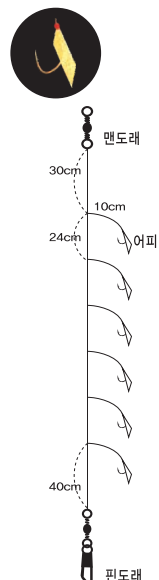

KS-141 볼락 외줄낚시(10단)

- 대상어종: 볼락, 고등어
- 소비자가격: 2,000원
- 포장단위(1BOX): 100개입

전장
290cm

※ 아지바늘(골드)

바늘	9	10	11	12	13	14	15
본선	3	4	5	4	5	8	7
지선	1.5	2	3	2	3	3	4

NEW 어피