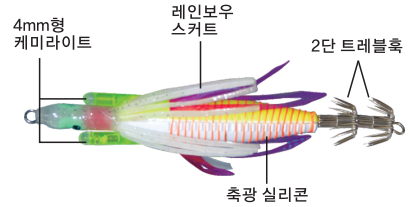

海水

SALT WATER ■ 두족류 채비 / 예기, 애자

“멀티 예기”

● 신개념 케미장착형의 레인보우 스커트

- 펄이 첨가된 고탄성 축광 실리콘 소재의 꼴뚜기 율 스커트는 시인성이 탁월하여 대상어를 유인하기에 매우 효과적입니다
- 바디의 2개의 홈으로 4mm 케미라이트를 장착하여 축광력을 더욱 극대화 할 수 있습니다
- 바디 전체에 감긴 은색 실은 빛을 받으면 반짝거려 시인성을 높이고 두족류의 빨판을 쉽게 빨아 당기도록 제작되었습니다
- 레인보우형 홀로그램 스커트는 재질이 강하고 쉽게 마모되지 않으며, 각도에 따라 다양한 색상으로 발색, 대상어의 시각을 더욱 자극시킵니다
- 2단 트레블 훅 하단부에 고리를 추가하여 예기를 추가적으로 채비운용 할 수 있으며 조과에도 많은 도움을 줍니다

케미 불빛으로 축광효과가 오래가며 레인보우 스커트는 대상어의 시각을 자극시켜 유인효과가 뛰어납니다

GK-327 멀티 예기

- 대상어종 : 쭈꾸미, 갑오징어, 문어 **2개입**
- 소비자가격 : 6,000원
- 포장단위(1BOX) : 10개입