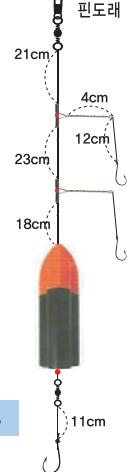

바늘	12	16
추	25 30	25 30

친환경

KS-278 망둥어 채비

- 대상어종 : 망둥어
- 소비자가격 : 2,000원
- 포장단위(1BOX) : 25개입

4개입
전장
20cm

바늘	14	16	18	20
추	10			

국제발명
특허품

KS-414 로켓트 고급 묶음추