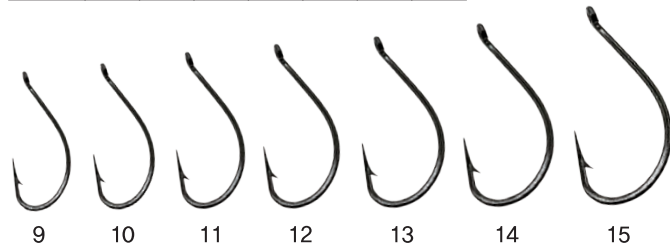

Forged Kirbed Flatted

KS-711 볼락(MASU)/블랙니켈(BLACK NICKEL)

호 수	3	4	5	6	7	8	9	10	11	12	13	14	15
수 량	15	15	15	15	15	15	15	15	15	15	13	12	11

■ 1박스 20개입
 ■ 1,500원

Forged Kirbed Ringed

KS-753 볼락 링(MASU RING)/블랙니켈(BLACK NICKEL)

호 수	9	10	11	12	13	14	15
수 량	15	15	15	15	13	12	11

■ 1박스 20개입
 ■ 1,500원

Forged Straight Flatted

KS-732 다나고(TANAGO)/골드(GOLD)

호 수	2	3	4	5	6	7	8	9	10
수 량	15	15	15	15	15	14	14	13	13

■ 1박스 20개입
 ■ 1,500원

Forged Straight Flatted