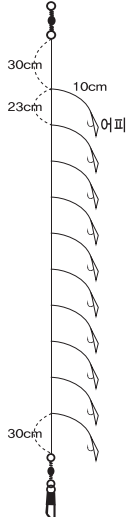

海水

SALT WATER

■ 외줄 채비 / 볼락, 고등어, 메가리

BEST 반짜이

전장 270cm

KS-301 외줄낚시(10단)

- 대상어종 : 볼락, 고등어, 갈치, 메가리, 열기
- 소비자가격 : 1,000원
- 포장단위(1BOX) : 50개입

※ 아지바늘(골드)

바늘	9	10	11	12	13	14	15
본선	3	4	5	3	4	5	5
지선	1.5	2	3	1.5	2	3	3

BEST 반짜이