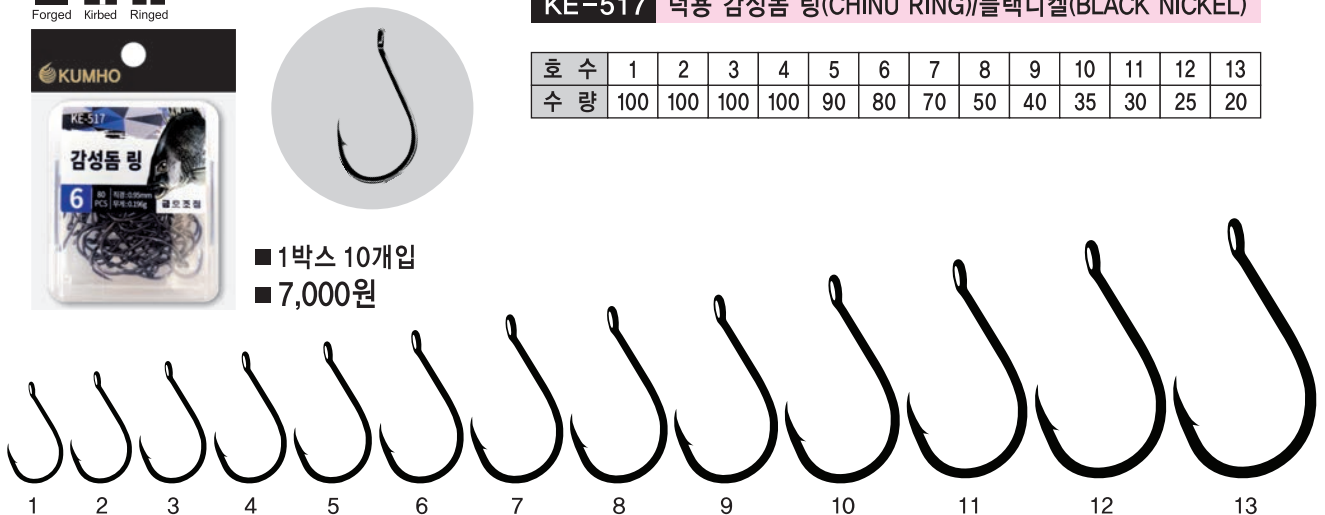

KE-517 덕용 감성돔 링(CHINU RING)/블랙니켈(BLACK NICKEL)

호 수	1	2	3	4	5	6	7	8	9	10	11	12	13
수 량	100	100	100	100	90	80	70	50	40	35	30	25	20