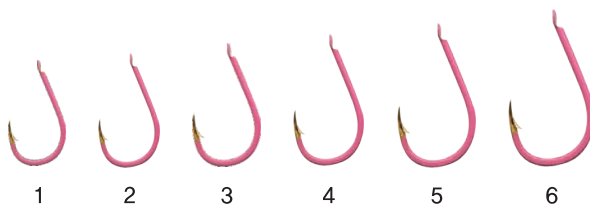

KS-102 골든레이크 감성돔(CHINU)/핑크(PINK) Topless

호 수	1	2	3	4	5	6
수 량	12	12	12	11	11	11