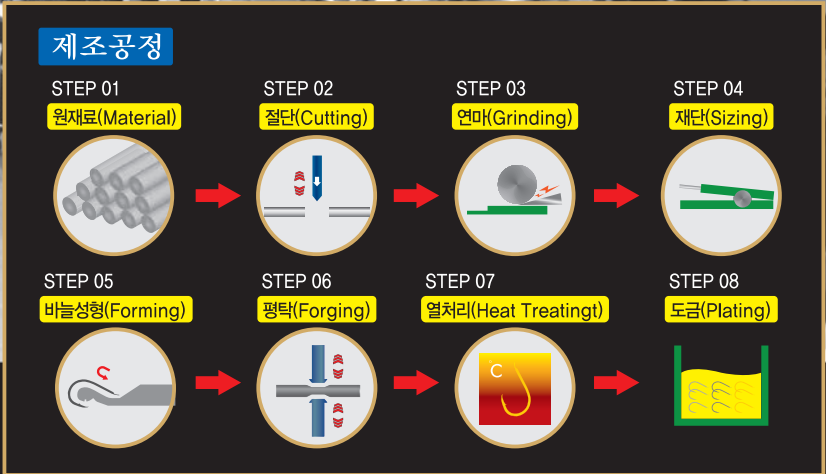

2021-2022

KUMHO
TOTAL FISHING PRODUCTS

KUMHO

낚시업계의 대표주자인 금호조침은 1979년에 설립되었습니다
당사는 지난 40여년간 낚시 바늘 및 낚시 제품 개발에 힘써오며,
끊임없는 투자와 더 나은 품질을 위한 기술개발은 지금의 금호를
세계 최고의 수준으로 끌어올리게 되었습니다
현재 금호제품은 세계 60여개국에 수출되고 있으며, 모든 분야의
민물, 바다, 루어낚시 및 상업용 바늘 분야에서 최고의 제품으로
평가받고 있습니다
금호만의 축적된 기술력과 노하우가 깃든 제품으로 당신에게
만족스러운 품질과 낚시의 즐거움을 제공해 드리겠습니다

金湖釣針

"Full Automated LINE provide stable quality and best technology."

완전 자동화 라인은 안정된 품질과 최고의 기술력을 제공합니다.

연혁

- 1979. 06 금호조침 설립
- 1985. 02 전 공정 자동화, 일본 및 동남아시아 수출
- 1988. 10 열처리 시설확충 및 유럽 수출
- 1992. 06 낚시바늘 끝 연마 기술 개발
- 1992. 10 국내최초 국산바늘 '마린바늘' 생산
- 1993. 12 국내최초 낚시바늘 자체 브랜드 '참바늘' 생산
- 1994. 02 뉴질랜드 및 남미 수출
- 1995. 02 미국수출
- 1996. 06 베트남 임가공 진출
- 1997. 06 낚시바늘업계 최초 "Q" 마크 획득
- 1998. 12 본사 및 공장 임대로 신축 확장 이전
- 1999. 06 김해공장 최첨단 열처리시설 확충
- 1999. 12 특허기술 보유기업으로 벤처기업 확인
- 2000. 04 경상남도 내수 중소기업 수출전환대상지원업체 지정
- 2000. 02 동남아 시장 개척단 참가(단장-김해시장)
- 2000. 06 중국 시장 개척단 참가(단장-경상남도 지사)
- 2000. 11 중동 및 아프리카 시장 개척단 참가(경상남도)
- 2000. 11 중국 상표 등록 신청
- 2001. 03 중, 남미 시장 개척단 참가(경상남도)
- 2001. 04 최첨단 절삭형 낚시바늘제조기 설비
- 2001. 05 아프리카 시장 개척단 참가(경상남도)
- 2001. 05 수출유망중소기업 지정(중소기업청)
- 2003. 07 미국 "ICAST" 전시 참가
- 2004. 02 중국 베이징 국제낚시쇼 참가
- 2005. 11 'ISO 9001' 인증 획득
- 2006. 01 신기술 기업으로 벤처기업 확인
- 2006. 02 최신행 자동화 낚시바늘 제조기 개발 설치
- 2008. 05 제 3공장 자동화 낚시바늘제조기 가동
- 2008. 07 어구용 완전 자동화 낚시바늘 제조기 개발 설치(제2공장)
- 2010. ASA / EFTTA / CHINA FISH / Hunting & Fishing in Russia / 멤버가입 및 낚시쇼 참가
- 2011. 01 문화체육관광부장관 우수체육용구 생산업체 지정
- 2012. 07 FTA 중소기업 활용대상
- 2015. 12 커머셜 바늘 자동화 조침기 1차 라인 신설
- 2016. 12 커머셜 바늘 자동화 조침기 2차 라인 신설
- 2017. 03 국내 물류창고 확장이전(부산 대저동)
- 2018. 08 3공장 증설(커팅포인트 전용공장)
- 2019. 03 열처리 기계 신설
- 2019. 04 공장 및 사무동 증설
- 2019. ICAST, 중국 위해 낚시용품 박람회 / 러시아 FISHING & HUNTING 박람회 참가