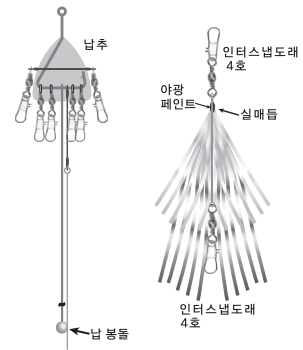

핑크

KS-386 회전도래형 속공 스커트

- 대상어종 : 문어, 쭈꾸미
- 소비자가격 : 3,000원
- 포장단위(1BOX) : 20개입

스커트 채비

두족류의 시인성과 유인효과를 극대화한 스커트 채비

- 다양하고 화려한 컬러의 스커트로 두족류의 시인성을 극대화 시키며 유인효과에도 탁월한 채비입니다

GK-314 점보 스커트

- 대상어종: 문어, 쭈꾸미
- 소비자가격: 25,000원
- 포장단위(1BOX): 10개입