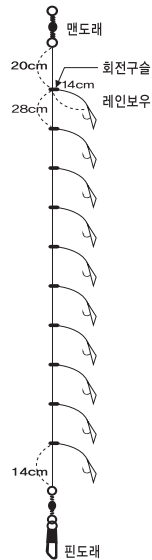

전장 285cm

전장 285cm

KS-222 물따라 빙글돌고(10단)

- 대상어종 : 열기, 볼락
- 소비자가격 : 2,000원(9호~14호), 2,500원(15호~18호)
- 포장단위(1BOX) : 50개입

※ 아지바늘(골드)

바늘	9	10	11	12	13	14
본선	3	3	5	4	5	5
지선	1.5	1.5	3	2	3	3

바늘	15	17	18
본선	8	8	8
지선	5	5	5