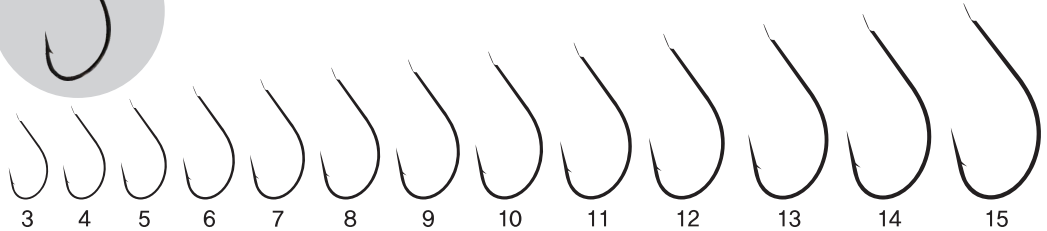

鉤

FISHING HOOK ■ 스페셜 매그넘 참바늘

Forged Kirbed Flatted

KS-711 볼락(MASU)/블랙니켈(BLACK NICKEL)

호 수	3	4	5	6	7	8	9	10	11	12	13	14	15
수 량	15	15	15	15	15	15	15	15	15	15	13	12	11