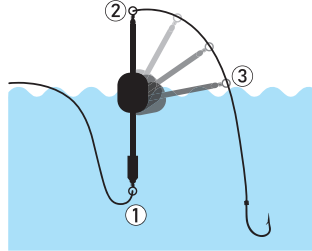

망둥어송어

문어쭈꾸미

담수채비

소품

획기적인 시스템 “학공치 킬러” 신제품 출시

NEW

<학공치 킬러 사용법>

- ① 추가 달려있는 도래 아랫부분에 원줄을 묶습니다
- ② 어신을 확인하는 도래 윗부분에 목줄을 묶습니다
- ③ 추의 무게 중심에 의한 미세한 입질에도 어신을 쉽게 파악할 수 있습니다