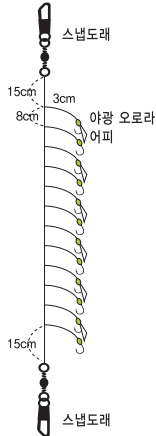

멀티

- 수입원사를 사용하여 대상어의 강한 저항에도 줄이 쉽게 끊어지지 않습니다
- 야광 오로라와 어피를 겸용해서 사용하기 때문에 시인성이 높아 대상어의 유인효과에도 매우 뛰어납니다

KS-315 멀티형 자리돔채비(12단)

- 대상어종: 자리돔, 전어, 쥐치
- 소비자가격: 2,500원
- 포장단위(1BOX): 50개입

전장 **120cm**

※ 소데바늘(골드)

바늘	3	4	5
본선	3	3	3
지선	1.5	1.5	1.5

- 수입원사를 사용하여 대상어의 강한 저항에도 줄이 쉽게 끊어지지 않습니다
- 야광 오로라 사용으로 유인효과를 높이고 모직을 이용하여 대상어의 자극을 극대화시켰습니다