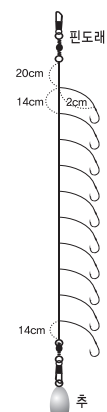

친환경

- 소데 바늘로 바늘색상이 골드와 레드로 이루어져 있습니다

슬라이스 공법으로 연마하여 바늘끝이 날카롭고 더가늘며 예리합니다

전장
160cm

KS-325 친환경 낚시대 빙어채비(10단)

- 대상어종 : 빙어
- 소비자가격 : 4,000원
- 포장단위(1BOX) : 50개입

※ 소데바늘(골드+레드)

바늘	0.8
본선	0.8
지선	0.6