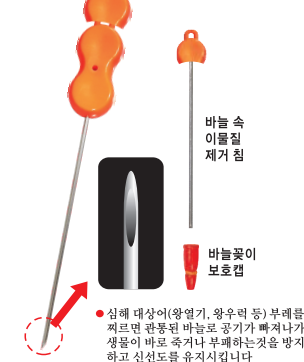

- 대상어종 : 돌돔
- 소비자가격 : 20,000원
- 포장단위(1BOX) : 10개입

공방 수제품

GK-321 지렁이꽃이

- 대상어종 : 바다 및 민물 다양한 어종
- 소비자가격 : 5,000원
- 포장단위(1BOX) : 10개입

공방 수제품

GK-317 공기 제거기

- 대상어종 : 모든 어종
- 소비자가격 : 10,000원
- 포장단위(1BOX) : 10개입

공방 수제품