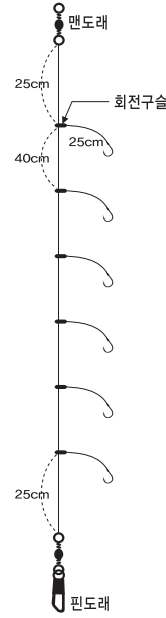

전장
380cm

※ 아지바늘(골드)

바늘	15
본선	7
지선	4

바늘
바다외출채비
전어취치자림들
갈치채비
우럭채비
함공치채비
문어잡추
망둥어송어
문어꾸꾸미
담수채비
소품

바늘

바다의출채비

전어취치자림물

갈치채비

전 장
290cm

※아지바늘(골드)

바늘	17	18	20	22
본선	8	8	10	12
지선	5	5	6	8

KS-227 물따라 빙글돌고(7단)

- 대상어종 : 왕열기, 왕볼락
- 소비자가격 : 2,500원
- 포장단위(1BOX) : 50개입

케미고무 장착형

전 장
250cm

※마쓰바늘(블랙니켈)