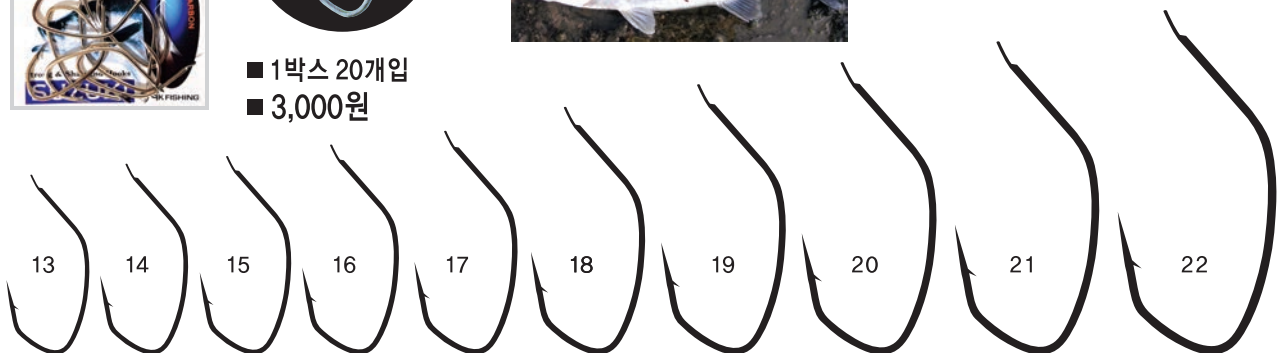

GK-004 스즈끼(SUZUKI)/무광니켈(NICKEL)

호 수	13	14	15	16	17	18	19	20	21	22
수 량	15	15	13	12	10	9	8	7	6	5

바늘

바다외출채비

전어취치자릿물

갈치채비

우럭채비

학고치채비

문어잡추

망둥어송어

문어쭈꾸미

담수채비

소품