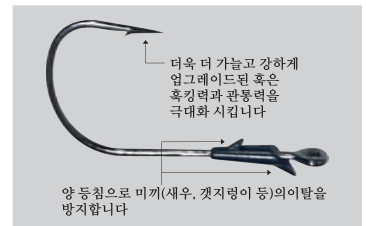

GK-283 에버딘 지그

- 대상어종 : 쏘가리, 꺾지, 볼락, 전갱이
- 소비자가격 : 8,000원
- 포장단위(1BOX) : 10개입

NEW

바늘	3/0	4/0	5/0
수량	7		

GK-353 타이거 크로우

- 대상어종 : 광어, 양태, 쥐노래미, 성대
- 소비자가격 : 4,000원
- 포장단위(1BOX) : 10개입

- 저중심 라운드 형상으로 안정적인 자세를 실현하였습니다
- 하이카본의 날카로운 바늘은 관통력이 우수합니다
- 2개의 월키퍼 채움으로 회수성능을 높이고 촉광헤드로 대상어를 유인합니다