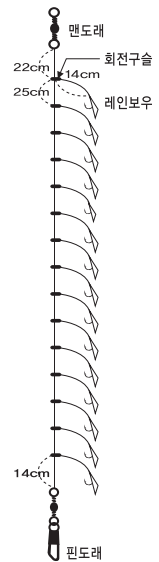

전장 285cm

전장 285cm

KS-222 물따라 빙글돌고(10단)

- 대상어종 : 열기, 볼락
- 소비자가격 : 2,000원(9호~14호), 2,500원(15호~18호)
- 포장단위(1BOX) : 50개입

※ 아지바늘(골드)

바늘	9	10	11	12	13	14
본선	3	3	5	4	5	5
지선	1.5	1.5	3	2	3	3

바늘	15	17	18
본선	8	8	8
지선	5	5	5

KS-222A 물따라 빙글돌고(10단)

- 대상어종 : 열기, 볼락
- 소비자가격 : 2,000원
- 포장단위(1BOX) : 50개입

※ 아지바늘(골드)

바늘	10	11	12	13	14	15
본선	3	5	4	5	5	7
지선	1.5	3	2	3	3	4

KS-223 물따라 Bing글돌고(15단)

- 대상어종: 열기, 볼락
- 소비자가격: 3,000원
- 포장단위(1BOX): 50개입

전장
345cm

※ 아지바늘(골드)

바늘	12	13	14	15	17
본선	5	5	7	8	8
지선	3	3	4	5	5

KS-263 물따라 Bing글돌고(15단)

- 대상어종: 열기, 볼락
- 소비자가격: 3,000원
- 포장단위(1BOX): 50개입

전장
345cm

※ 아지바늘(골드)

바늘	13	14	15
본선	6	7	8
지선	3	4	5