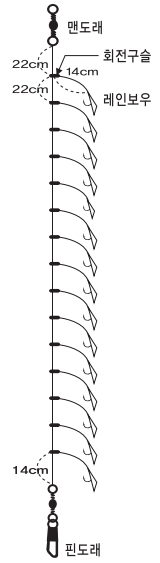

KS-223 물따라 Bing글돌고(15단)

- 대상어종: 열기, 볼락
- 소비자가격: 3,000원
- 포장단위(1BOX): 50개입

전장
345cm

※ 아지바늘(골드)

바늘	12	13	14	15	17
본선	5	5	7	8	8
지선	3	3	4	5	5