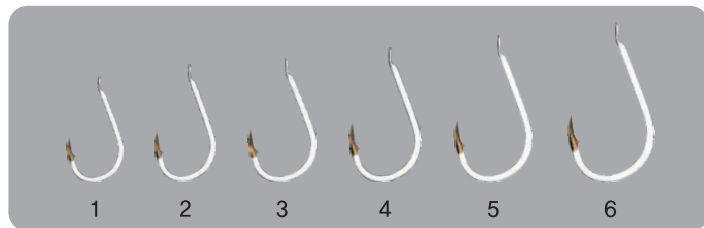

KS-101 골든레이크 감성돔(CHINU)/화이트(WHITE) Topless

호 수	1	2	3	4	5	6
수 량	12	12	12	11	11	11