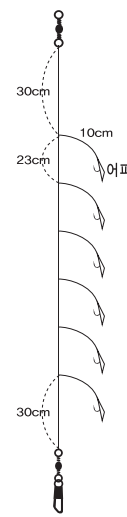

※ 아지바늘(골드)

바늘	9	10	11	12	13	14	15
본선	3	4	5	3	4	5	5
지선	1.5	2	3	1.5	2	3	3

BEST 반짜이

전장 180cm

KS-213 외줄낚시(6단)

- 대상어종 : 볼락, 고등어, 갈치, 메가리, 열기
- 소비자가격 : 1,000원
- 포장단위(1BOX) : 50개입

※ 아지바늘(골드)

바늘	9	10	11	12	13	14	15
본선	3	4	5	3	4	5	5
지선	1.5	2	3	1.5	2	3	3