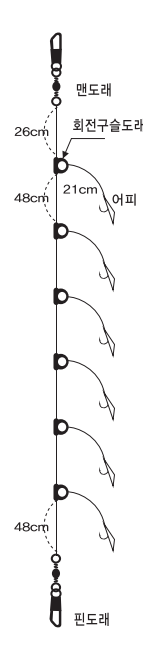

전장 310cm

KS-417 속공 돌고돌고(6단)

- 대상어종: 왕열기, 왕볼락
- 소비자가격: 2,500원
- 포장단위(1BOX): 50개입