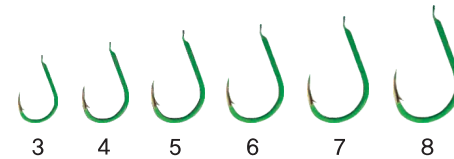

호 수	1	2	3	4	5
수 량	50				

■ 1박스 6개입
■ 8,000원

GK-115 덕용 구레(GURE)/그린(GREEN)

Topless

호 수	3	4	5	6	7	8
수 량	50					

■ 1박스 6개입
■ 8,000원

GK-116 덕용 구레(GURE)/블랙(BLACK)

Topless

호 수	3	4	5	6	7	8
수 량	50					

鈎

FISHING HOOK ■ 매그넘 덕용 바늘

● 매그넘 덕용 바늘

- 카본 100(함유율 1%)의 고강도 재질 사용.
- 특수열처리로 한층 업그레이드시킨 내구성과 내마모성.
- 바늘 끝이 강하고 날카로우며 훅킹력이 뛰어나.
- 저렴한 가격으로 조사님들이 쉽게 구입할 수 있는 실속형.

■ 1박스 10개입
■ 6,000원