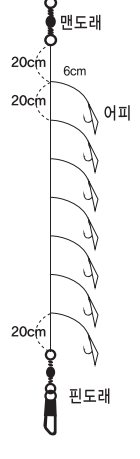

BEST

KS-249 뉴 어피낚시(7단)

- 대상어종: 고등어, 메가리
- 소비자가격: 1,500원
- 포장단위(1BOX): 50개입

전장 **140cm**

※ 아지바늘(골드)

바늘	4	5	6	7	8	9	10
본선	3	4	3	4	3	4	4
지선	1.5	2	1.5	2	1.5	2	2

BEST

어피