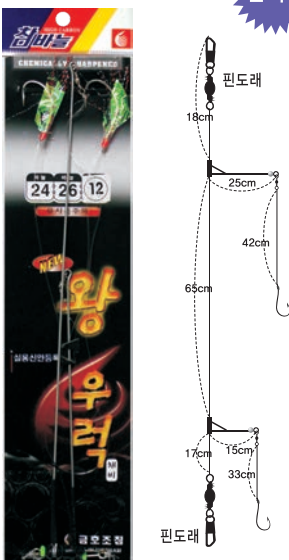

- 회전 도래를 사용하여 줄꼬임을 방지합니다
- 날카롭고 강한 바늘은 우럭이나 광어의 입질에 즉각적인 훅킹력을 보여줍니다

전장
30cm

KS-336 우럭, 광어킬라(2단)

- 대상어종: 우럭, 광어, 도다리
- 소비자가격: 2,000원
- 포장단위(1BOX): 50개입
- ※ 세이고바늘(니켈)

바늘	24	26	28	30
본선	20			
지선	10			

3단

2단

KS-167 침선우럭 본선채비(2단/3단)

- 대상어종: 우럭, 농어
- 소비자가격: 2,000원(2단)
2,500원(3단)
- 포장단위(1BOX): 50개입

본선	30	3개입 전장 130cm	3개입 전장 190cm
----	----	--------------------	--------------------

반짝이 BEST

전장
100cm

KS-168 왕 우럭채비

- 대상어종: 우럭
- 소비자가격: 1,500원
- 포장단위(1BOX): 50개입
- ※ 세이고바늘(니켈)