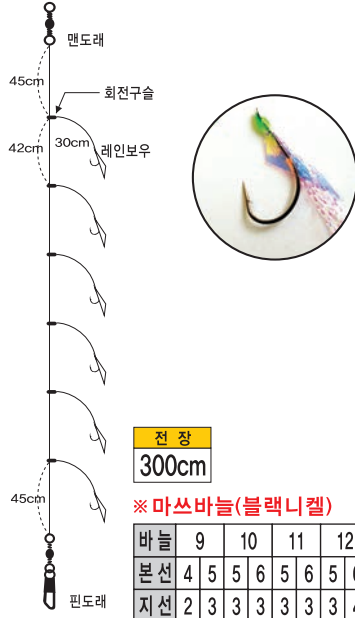

海水

SALT WATER

■ 외줄 채비 / 왕열기, 왕볼락, 왕우럭

반짝이

전장 300cm

※ 마쓰바늘(블랙니켈)

KS-373 물따라 빙글돌고(6단)(레인보우)

- 대상어종: 열기, 볼락, 고등어
- 소비자가격: 2,000원
- 포장단위(1BOX): 50개입

닭털